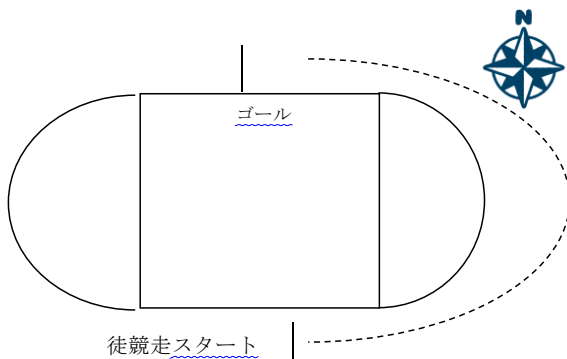

青空

大泉西小3学年 学年通信

運動会号

令和4年10月19日

いよいよ西小学校の運動会が近づきました。子どもたちは運動会に向けて、精一杯練習に取り組んできました。当日は練習の成果を力いっぱい発揮してくれることと思います。あたたかいご声援をよろしくお願いいたします。

10月22日(土) 運動会当日 登校班で登校

- ① 登校・・・通学班で8時までに登校
- ② ランドセルで登校します。
- ③ 服装は体育着(半袖・短パン)、白を基調とする靴下。見学の時に寒い場合は、長袖の体育着着用可。
- ④ 当日の諸注意などについては、10月4日と14日に配布された通知をご覧ください。

お願い

- * 徒競走で使用したはちまきは、洗濯・アイロンがけをし、10/25 [火]に持たせてください。(無くした場合は、有料になります。)

プログラム3 徒競走 80メートル

2年 校舎

- ・4人一組で、トラックを半周80メートル走ります。
- ・クラス別のはちまきをつけて走ります。
- ・女子→男子の順です。
 - 1組 はちまきの色 えんじ色
 - 2組 はちまきの色 黄緑色
 - 3組 はちまきの色 水色
- ・スタートは南側、ゴールは2年生校舎前北側です。