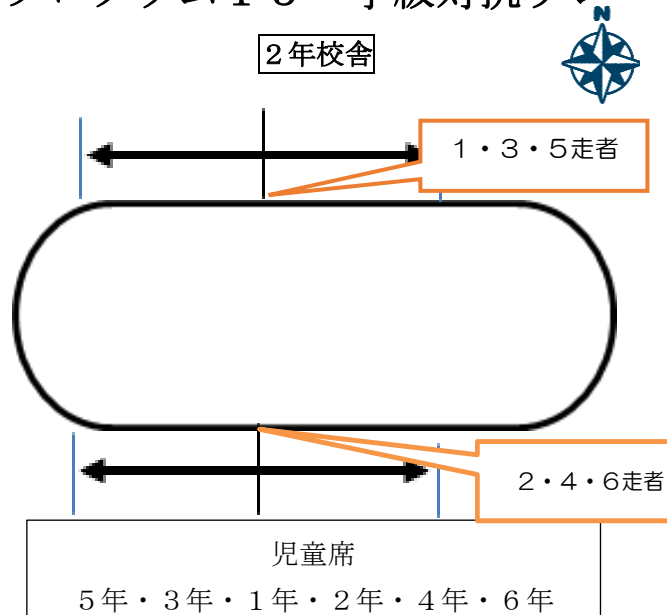

わたしは、() レースの () コースを走ります。はちまきの色は、() です。

プログラム10 表現「ミックスナッツ」

①全員本部向き。各クラス、X印になり踊り始めます。
曲のサビから前後を入れ替えます。

②曲の2番から円になります。
全員外向きで踊ります。
最後は前方に集合してポーズをします。

プログラム15 学級対抗リレー

学級対抗リレー

- ・学級代表選手によるリレーです。
- ・男女合同で1チームを作ります。
- ・男子3人、女子3人の計6人で走ります。
- ・1人トラック半周ずつ走ります。
- ・選手は全員クラス別のはちまきをつけます。
- ・アンカーはクラスカラービブスを着用します。