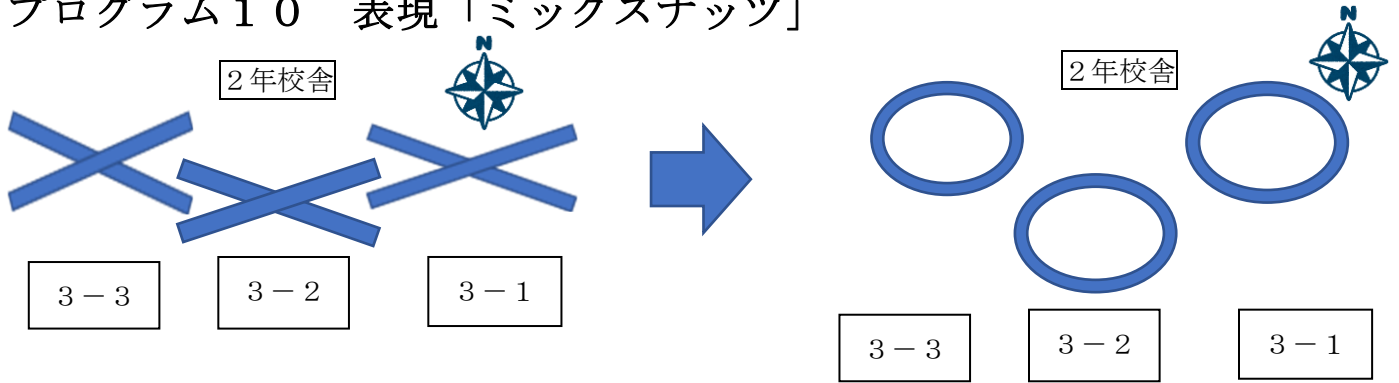

徒競走 男子

レース	1コース	2コース	3コース	4コース
1レース	諸節 一樹	関 詩依瑠	白須 豊	吉田 綾汰
2レース	岸 武生	吉井 拓	川田 百祥	伊藤 勇喜
3レース	今井 佑斗	中村 結	堀越 一颯	山田 光葵
4レース	吉積 義仁	飯島 燈志	新垣 大輝	本橋 翼
5レース	木村 夏緒斗	野村 旬	小沢 佳之	畑中 ジョシユア
6レース	菊地 優翔	小山 彪雅	藤戸 珀空	小林 琉斗
7レース	長谷部 漣	長谷川 航一	ベルトラメ ウィリアム	櫻庭 蒼
8レース	青木 大輝	池田 颯真	山本 亮太	田中 大翔
9レース	白石 悠翔	松本 晴琉	小林 療侍	樋口 直希
10レース	平田 幸之輔	梅田 獅子	小野 龍希	増田 糸
11レース	ニッタ シアン	桂 光秀	西脇 蒼空	アナスタシオ ヨシヒロ
12レース	町田 海斗	前比嘉 海希	伊集院 清寛	二宮 琉斗
13レース	野村 凌	矢菅 一輝	長岡 大翔	
14レース	遠藤 蒼大	モリ ダニエル	飛田 蓮	
15レース	横山 皓星	平野 修一	ノグチ アルトゥール	

わたしは、( ) レースの ( ) コースを走ります。はちまきの色は、( ) です。

プログラム10 表現「ミックスナッツ」

①全員本部向き。各クラス、X印になり踊り始めます。
曲のサビから前後を入れ替えます。

②曲の2番から円になります。
全員外向きで踊ります。
最後は前方に集合してポーズをします。